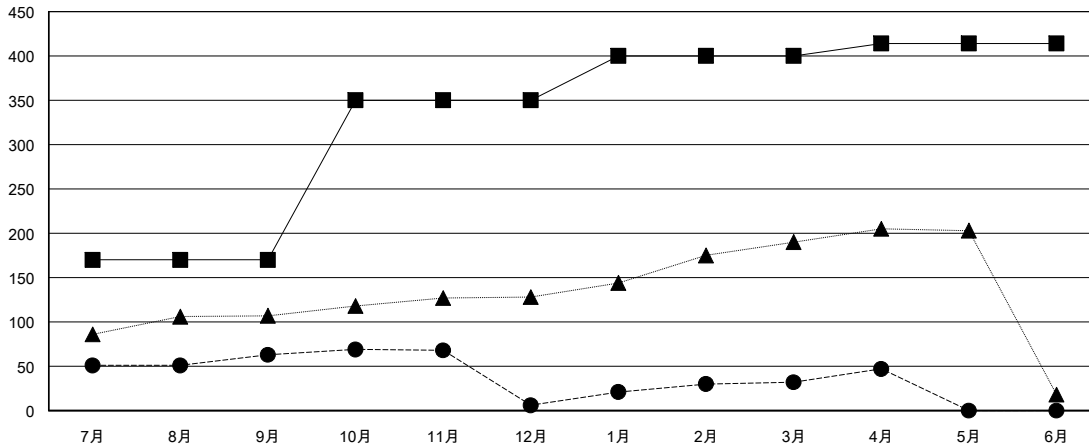

# MONTHLY MEMBERSHIP PROGRESS REPORT

District 334 D

Results as of: 04/30/2018

GMT: MASAYOSHI MARUYAMA, YASUHISA NAKAMURA

地域 JAPAN

GMT会則地域

クラブ			
結果 : 2017-2018			
四半期	新クラブ目標	新クラブ	解散クラブ
7月/8月/9月	0	1	0
10月/11月/12月	1	0	0
1月/2月/3月	0	0	0
4月/5月/6月	0	0	0

名			
結果 : 2017-2018			
四半期	会員純増目標	会員増強実績	退会者(転籍を含む) 実際
7月/8月/9月	170	152	85
10月/11月/12月	180	46	103
1月/2月/3月	50	87	59
4月/5月/6月	14	30	15

新クラブ目標及び実績累計

会員目標及び実績累計

解散クラブ: 0	78 CLUBS OF 98 一名以上の新会員を登録	男女別 男性 3,926 (66.67%) 女性 1,963 (33.33%) 女性%年度目標: 10%
退会者 物故会員 26 クラブ解散 0 その他 236 合計 262	<a href="#">会員累計データを見るには、ここをクリック</a>	世帯主/家族会員合計 3,840 国際会費半額の家族会員 2,084